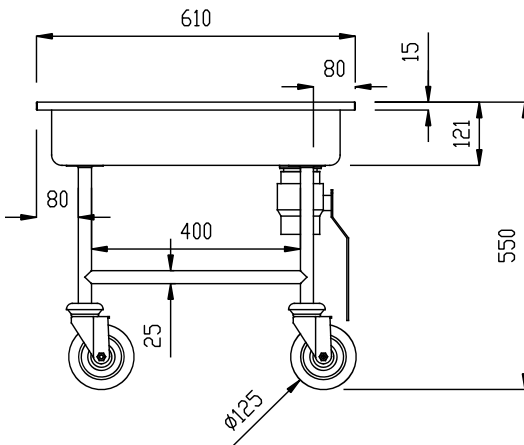

Cuba recogida cubiertos
610mm

Descripción

Artículo No. _____

Construido en acero inox. AISI 304. Estructura en tubo de 25mm, completamente soldado. Válvula de drenaje con tirador giratorio. 4 ruedas giratorias de 125mm, dos con freno, con paragolpes gris de plástico en ruedas. La cuba puede albergar cubiertos o cesta de lavavajillas de 500x500mm.

Características técnicas

- Estructura en tubo de acero inoxidable de 25 mm de diámetro totalmente soldada.
- Cuba apta para albergar un cesto de lavavajillas 500x500mm. o gran cantidad de cubiertos.
- Dotado de válvula de descarga con manilla extensible.
- 4 ruedas giratorias de 125 mm de diámetro con paragolpes, dos con freno.

Construcción

- Construido completamente en acero inoxidable AISI 304.

Aprobación: _____

Info

Dimensiones externas, ancho	610 mm
361264 (SSTR06)	610 mm
Dimensiones externas, fondo	610 mm
Dimensiones externas, alto	550 mm
Material de la rueda:	Cincado
Diámetro de la rueda	Ø 125
Peso neto	ISO 9001; ISO 14001 kg

Alzado

Lateral

D = Desagüe

Planta