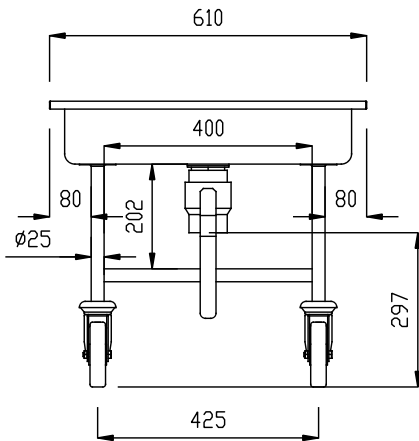

Cuba recogida cubiertos
610mm

Descripción

Artículo No. _____

Construido en acero inox. AISI 304. Estructura en tubo de 25mm, completamente soldado. Válvula de drenaje con tirador giratorio. 4 ruedas giratorias de 125mm, dos con freno, con paragolpes gris de plástico en ruedas. La cuba puede albergar cubiertos o cesta de lavavajillas de 500x500mm.

Características técnicas

- Estructura en tubo de acero inoxidable de 25 mm de diámetro totalmente soldada.
- Cuba apta para albergar un cesto de lavavajillas 500x500mm. o gran cantidad de cubiertos.
- Dotado de válvula de descarga con manilla extensible.
- 4 ruedas giratorias de 125 mm de diámetro con paragolpes, dos con freno.

Construcción

- Construido completamente en acero inoxidable AISI 304.

Aprobación: _____

Info

Dimensiones externas, ancho	610 mm
361264 (SSTR06)	610 mm
Dimensiones externas, fondo	610 mm
Dimensiones externas, alto	550 mm
Material de la rueda:	Cincado
Diámetro de la rueda	Ø 125
Peso neto	ISO 9001; ISO 14001 kg

Alzado

Lateral

D = Desagüe

Planta